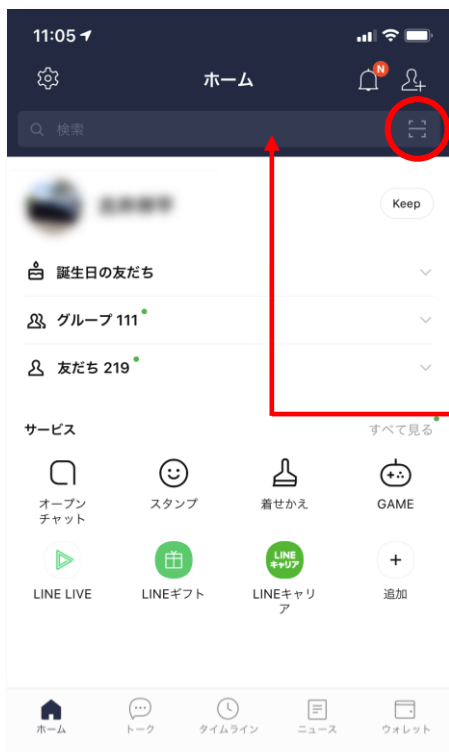

豊田市コンサートホール・能楽堂

LINE 公式アカウント

“公演情報”

“お楽しみコンテンツ”

など、豊田市コンサートホール・能楽堂の最新情報をお届けいたします！

おトク！な

キャンペーン情報 が届くかも！？

友だち募集中！

どうやって友だち追加するの？

方法 1

LINEアプリの「ホーム」画面

上部の  から、

右の「QRコード」を読み取る

方法 2

LINEアプリの「ホーム」画面上部の  検索 に、

下のIDを入力する