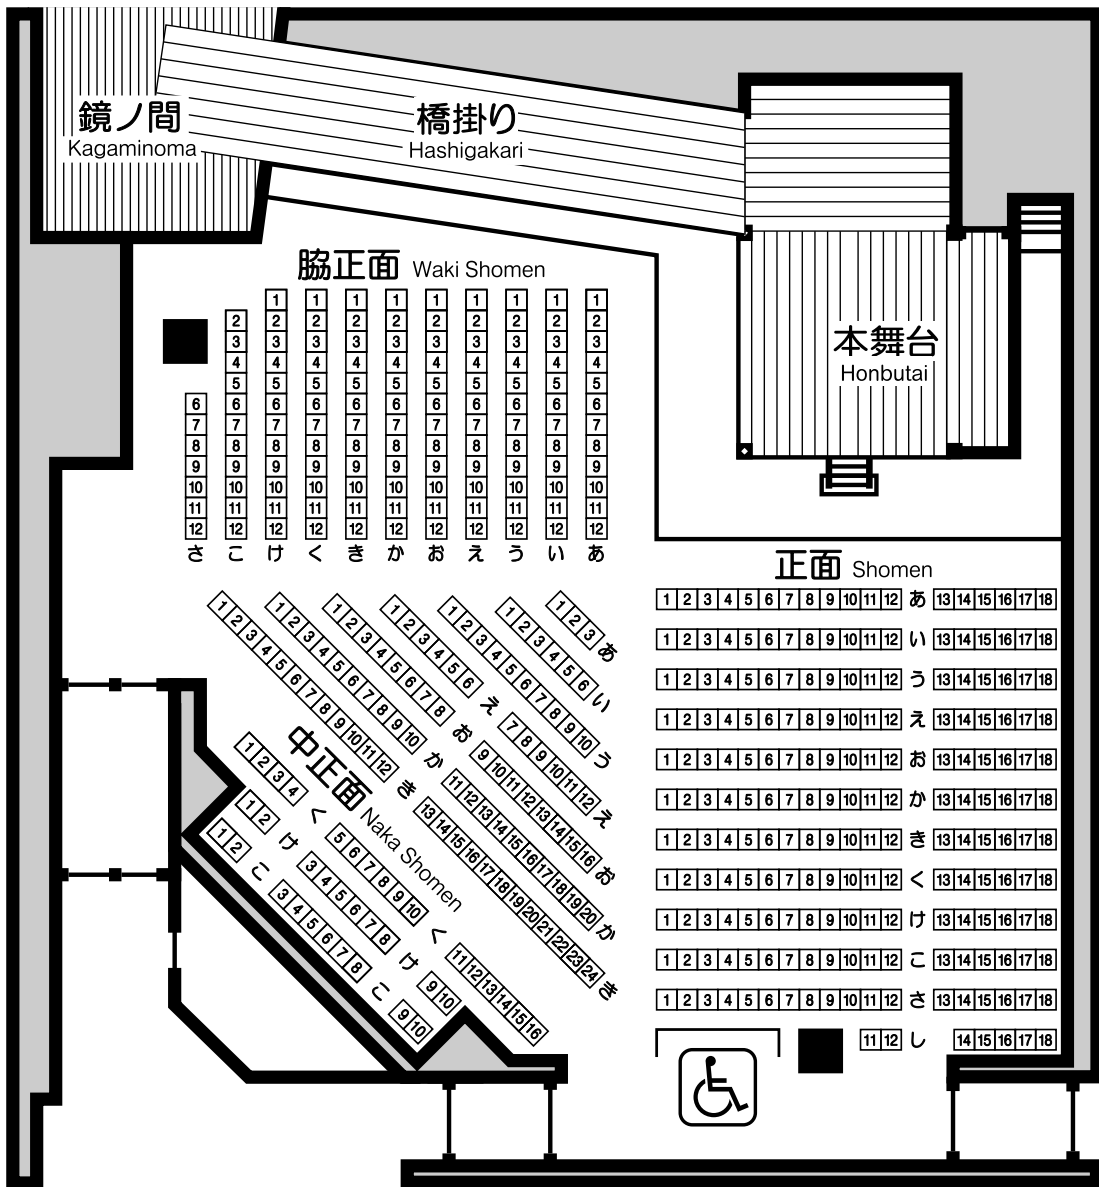

能楽堂客席表

正面	205席
脇正面	126席
中正面	127席
計	458席
車椅子席	3席

鏡ノ間
Kagaminoma

橋掛り
Hashigakari

脇正面 Waki Shomen

1	1	1	1	1	1	1	1	1	1
2	2	2	2	2	2	2	2	2	2
3	3	3	3	3	3	3	3	3	3
4	4	4	4	4	4	4	4	4	4
5	5	5	5	5	5	5	5	5	5
6	6	6	6	6	6	6	6	6	6
7	7	7	7	7	7	7	7	7	7
8	8	8	8	8	8	8	8	8	8
9	9	9	9	9	9	9	9	9	9
10	10	10	10	10	10	10	10	10	10
11	11	11	11	11	11	11	11	11	11
12	12	12	12	12	12	12	12	12	12

さ こ け く き か お え う い あ

本舞台
Honbutai

正面 Shomen

1	2	3	4	5	6	7	8	9	10	11	12	あ	13	14	15	16	17	18
1	2	3	4	5	6	7	8	9	10	11	12	い	13	14	15	16	17	18
1	2	3	4	5	6	7	8	9	10	11	12	う	13	14	15	16	17	18
1	2	3	4	5	6	7	8	9	10	11	12	え	13	14	15	16	17	18
1	2	3	4	5	6	7	8	9	10	11	12	お	13	14	15	16	17	18
1	2	3	4	5	6	7	8	9	10	11	12	か	13	14	15	16	17	18
1	2	3	4	5	6	7	8	9	10	11	12	き	13	14	15	16	17	18
1	2	3	4	5	6	7	8	9	10	11	12	く	13	14	15	16	17	18
1	2	3	4	5	6	7	8	9	10	11	12	け	13	14	15	16	17	18
1	2	3	4	5	6	7	8	9	10	11	12	こ	13	14	15	16	17	18
1	2	3	4	5	6	7	8	9	10	11	12	さ	13	14	15	16	17	18
11	12	し	14	15	16	17	18											

中正面 Naka Shomen

1	2	3	4	5	6	7	8	9	10	11	12	あ	13	14	15	16	17	18
1	2	3	4	5	6	7	8	9	10	11	12	い	13	14	15	16	17	18
1	2	3	4	5	6	7	8	9	10	11	12	う	13	14	15	16	17	18
1	2	3	4	5	6	7	8	9	10	11	12	え	13	14	15	16	17	18
1	2	3	4	5	6	7	8	9	10	11	12	お	13	14	15	16	17	18
1	2	3	4	5	6	7	8	9	10	11	12	か	13	14	15	16	17	18
1	2	3	4	5	6	7	8	9	10	11	12	き	13	14	15	16	17	18
1	2	3	4	5	6	7	8	9	10	11	12	く	13	14	15	16	17	18
1	2	3	4	5	6	7	8	9	10	11	12	け	13	14	15	16	17	18
1	2	3	4	5	6	7	8	9	10	11	12	こ	13	14	15	16	17	18